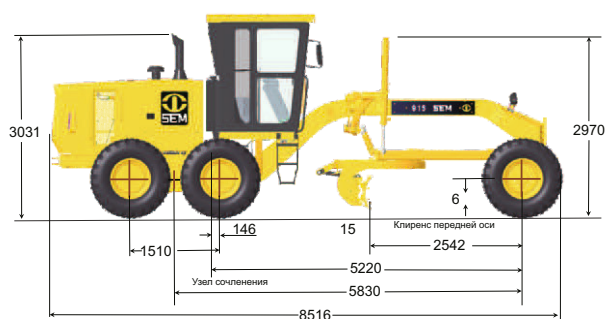

A Caterpillar Brand

Основные технические характеристики

	SEM915	SEM917
Эксплуатационная масса	14 330 - 14 010 кг	14 730 - 14 410 кг
Габариты (Д x Ш x В) стандартной машины	8516 x 2410 x 3125 мм	8974 x 2491 x 3150 мм
Габариты отвала	3059 x 20 x 580 мм	3669 x 20 x 580 мм
Макс. подъем отвала	435 мм	460 мм
Макс. глубина среза	750 мм	725 мм
Тяговое усилие	71 кН	78 кН
Колесная база	5830 мм	5830 мм
Угол складывания рамы	20°	20°
Мин. радиус поворота	7300 мм	7300 мм
Модель двигателя	SDEC SC7H150G2B	SDEC SC7H170.1G2B
Мощность двигателя при 2200 об/мин	110 кВт	125 кВт
Трансмиссия	Advance/HangChi 6YD13	
Скорость (вперед/назад)	6 вперед (40 км/ч) / 3 назад (29 км/ч)	
Тандемный мост	SEM ST18	
Рабочие тормоза	Сухие, дискового типа, с пневмогидравлическим приводом	
Угол качания колес тележки (вперед/назад)	15/25°	15/25°
Угол качания переднего моста	±16°	±16°
Угол наклона передних колес	18°	18°
Тип гидравлической системы	Гидравлическая система с пропорциональной приоритетной компенсацией давления (PPPC)	
Тип насоса гидравлической системы	Аксиально-поршневой с управлением по нагрузке	
Кабина ROPS	есть	есть

Объем заправочных емкостей

	SEM915	SEM917
Топливный бак	218 л	217 л
Картер двигателя	17,5 л	17,5 л
Система охлаждения	37 л	37 л
Картер трансмиссии	17 л	17 л
Задний мост	27 л	27 л
Тандемная тележка, одна сторона	50 л	50 л
Редуктор поворотного круга	2 л	2 л
Редуктор поворотного круга с муфтой	7 л	7 л
Бак гидросистемы	55 л	55 л