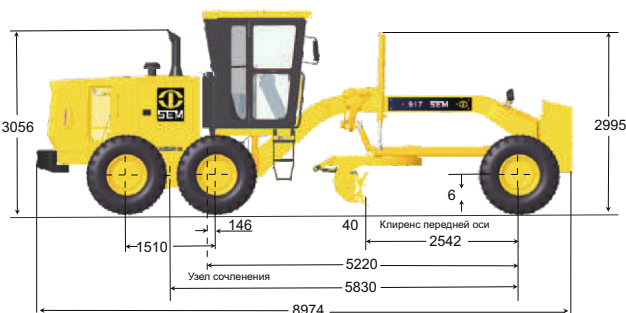

SEM917

Все габариты указаны для машины в стандартной комплектации. Производитель имеет право менять характеристики выпускаемой продукции без предварительного уведомления. Изображенные на фотографиях машины могут быть оснащены дополнительным

Производитель имеет право менять характеристики выпускаемой продукции без предварительного уведомления. Изображенные на фотографиях машины могут быть оснащены дополнительным оборудованием. За информацией о доступных опциях обратитесь к своему дилеру SEM. ©2017 Caterpillar (Цинчжоу). SEM, логотип, внешнее оформление продукции, равно как корпоративная и продуктовая идентификации, использованные в этом документе, являются торговыми марками компании Caterpillar (Цинчжоу) и не могут использоваться без разрешения. Все права защищены.

Общество с ограниченной ответственностью
«Техника Дальний Восток»
Адрес: г. Хабаровск, ул. Промышленная, 20, литер С
Телефон: 8 (4212) 45-07-09, 8 800 250 26 90
Email: info@sem-tdv.ru
Интернет-сайт: www.sem-tdv.ru