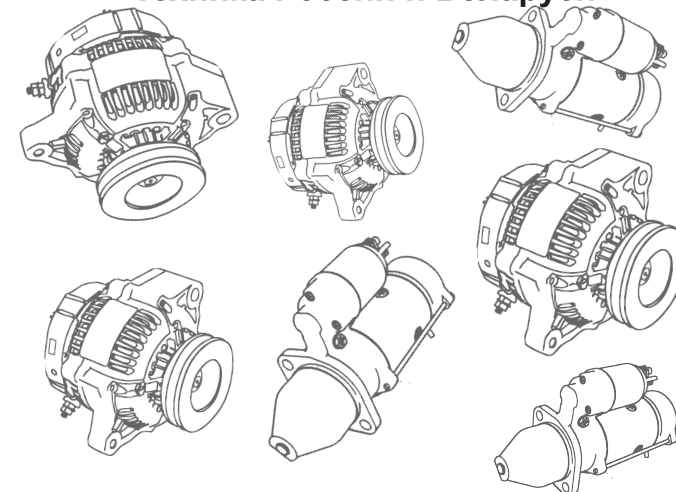

СТАРТЕРЫ И ГЕНЕРАТОРЫ для сельскохозяйственной техники

Каталог №1:
техника России и Беларуси