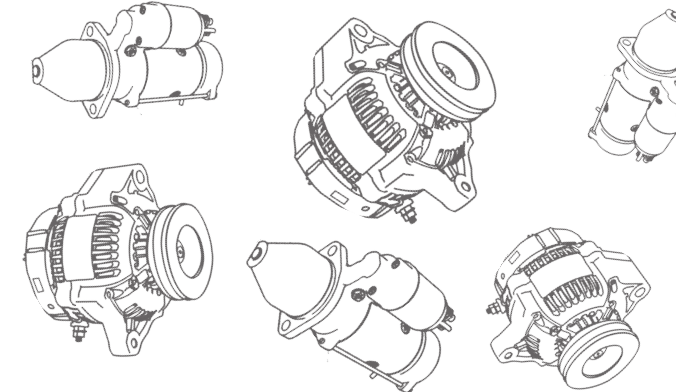

## СТАРТЕРЫ И ГЕНЕРАТОРЫ для сельскохозяйственной техники

Каталог №1:  
техника России и Беларуси

**Искра АЕ**

эффективность в движении

Дистрибьютор продукции MAHLE Letrika d.o.o.,

Iskra Avtoelektrika d.d. с 2005 года