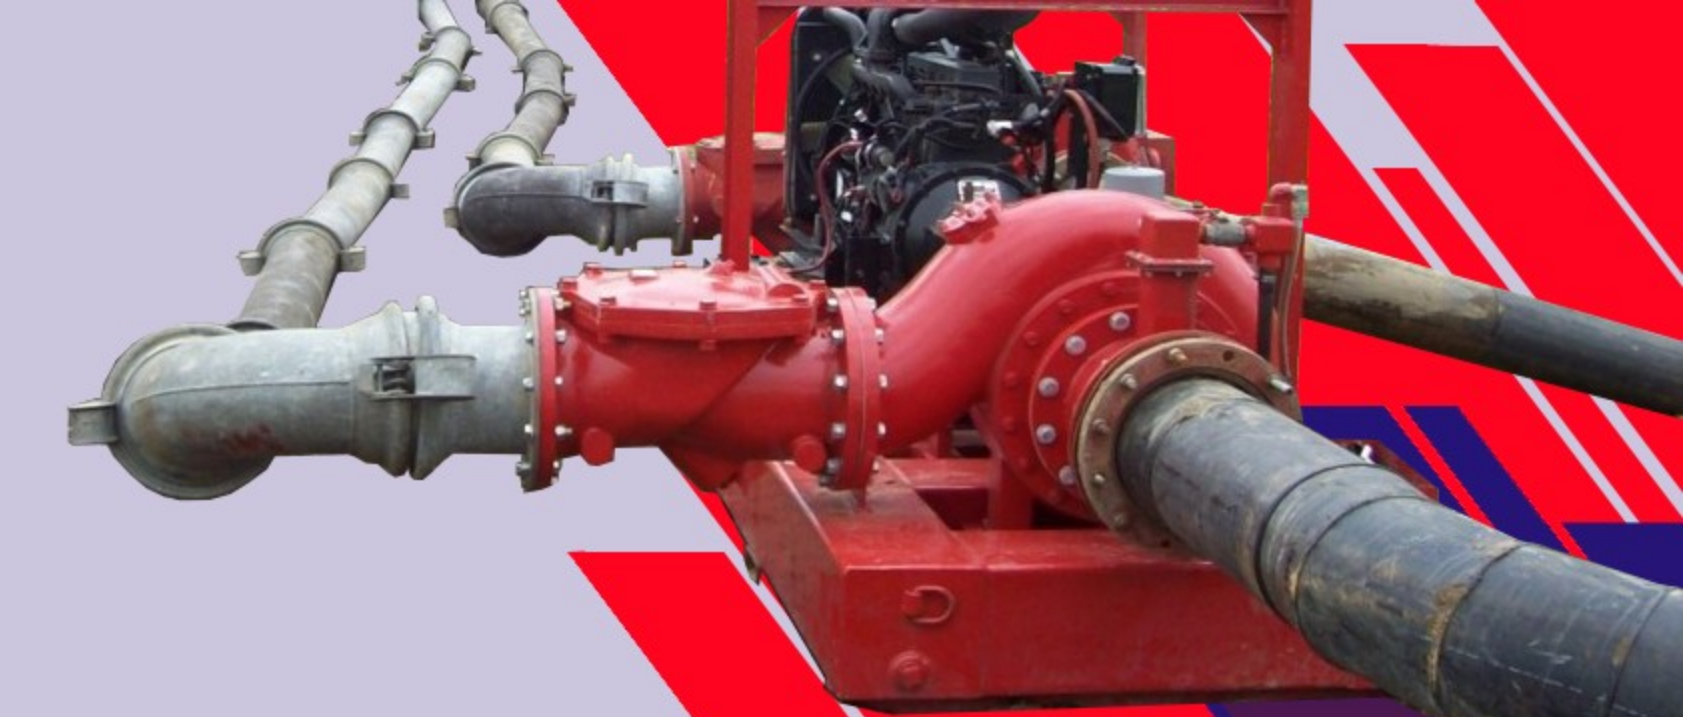

**Техника
и
оборудование**

**для
болот
и
водоемов**

GRAFFT
С О М П А Н И

Насосные станции ТРИТОН

- ✓ **Работают 24/7 и отличаются высокой надежностью и экономичностью.**
- ✓ **Износостойкие, предназначены для тяжелых условий эксплуатации, специально разработаны в мобильном варианте.**
- ✓ **Полностью автоматизированная система заливки**