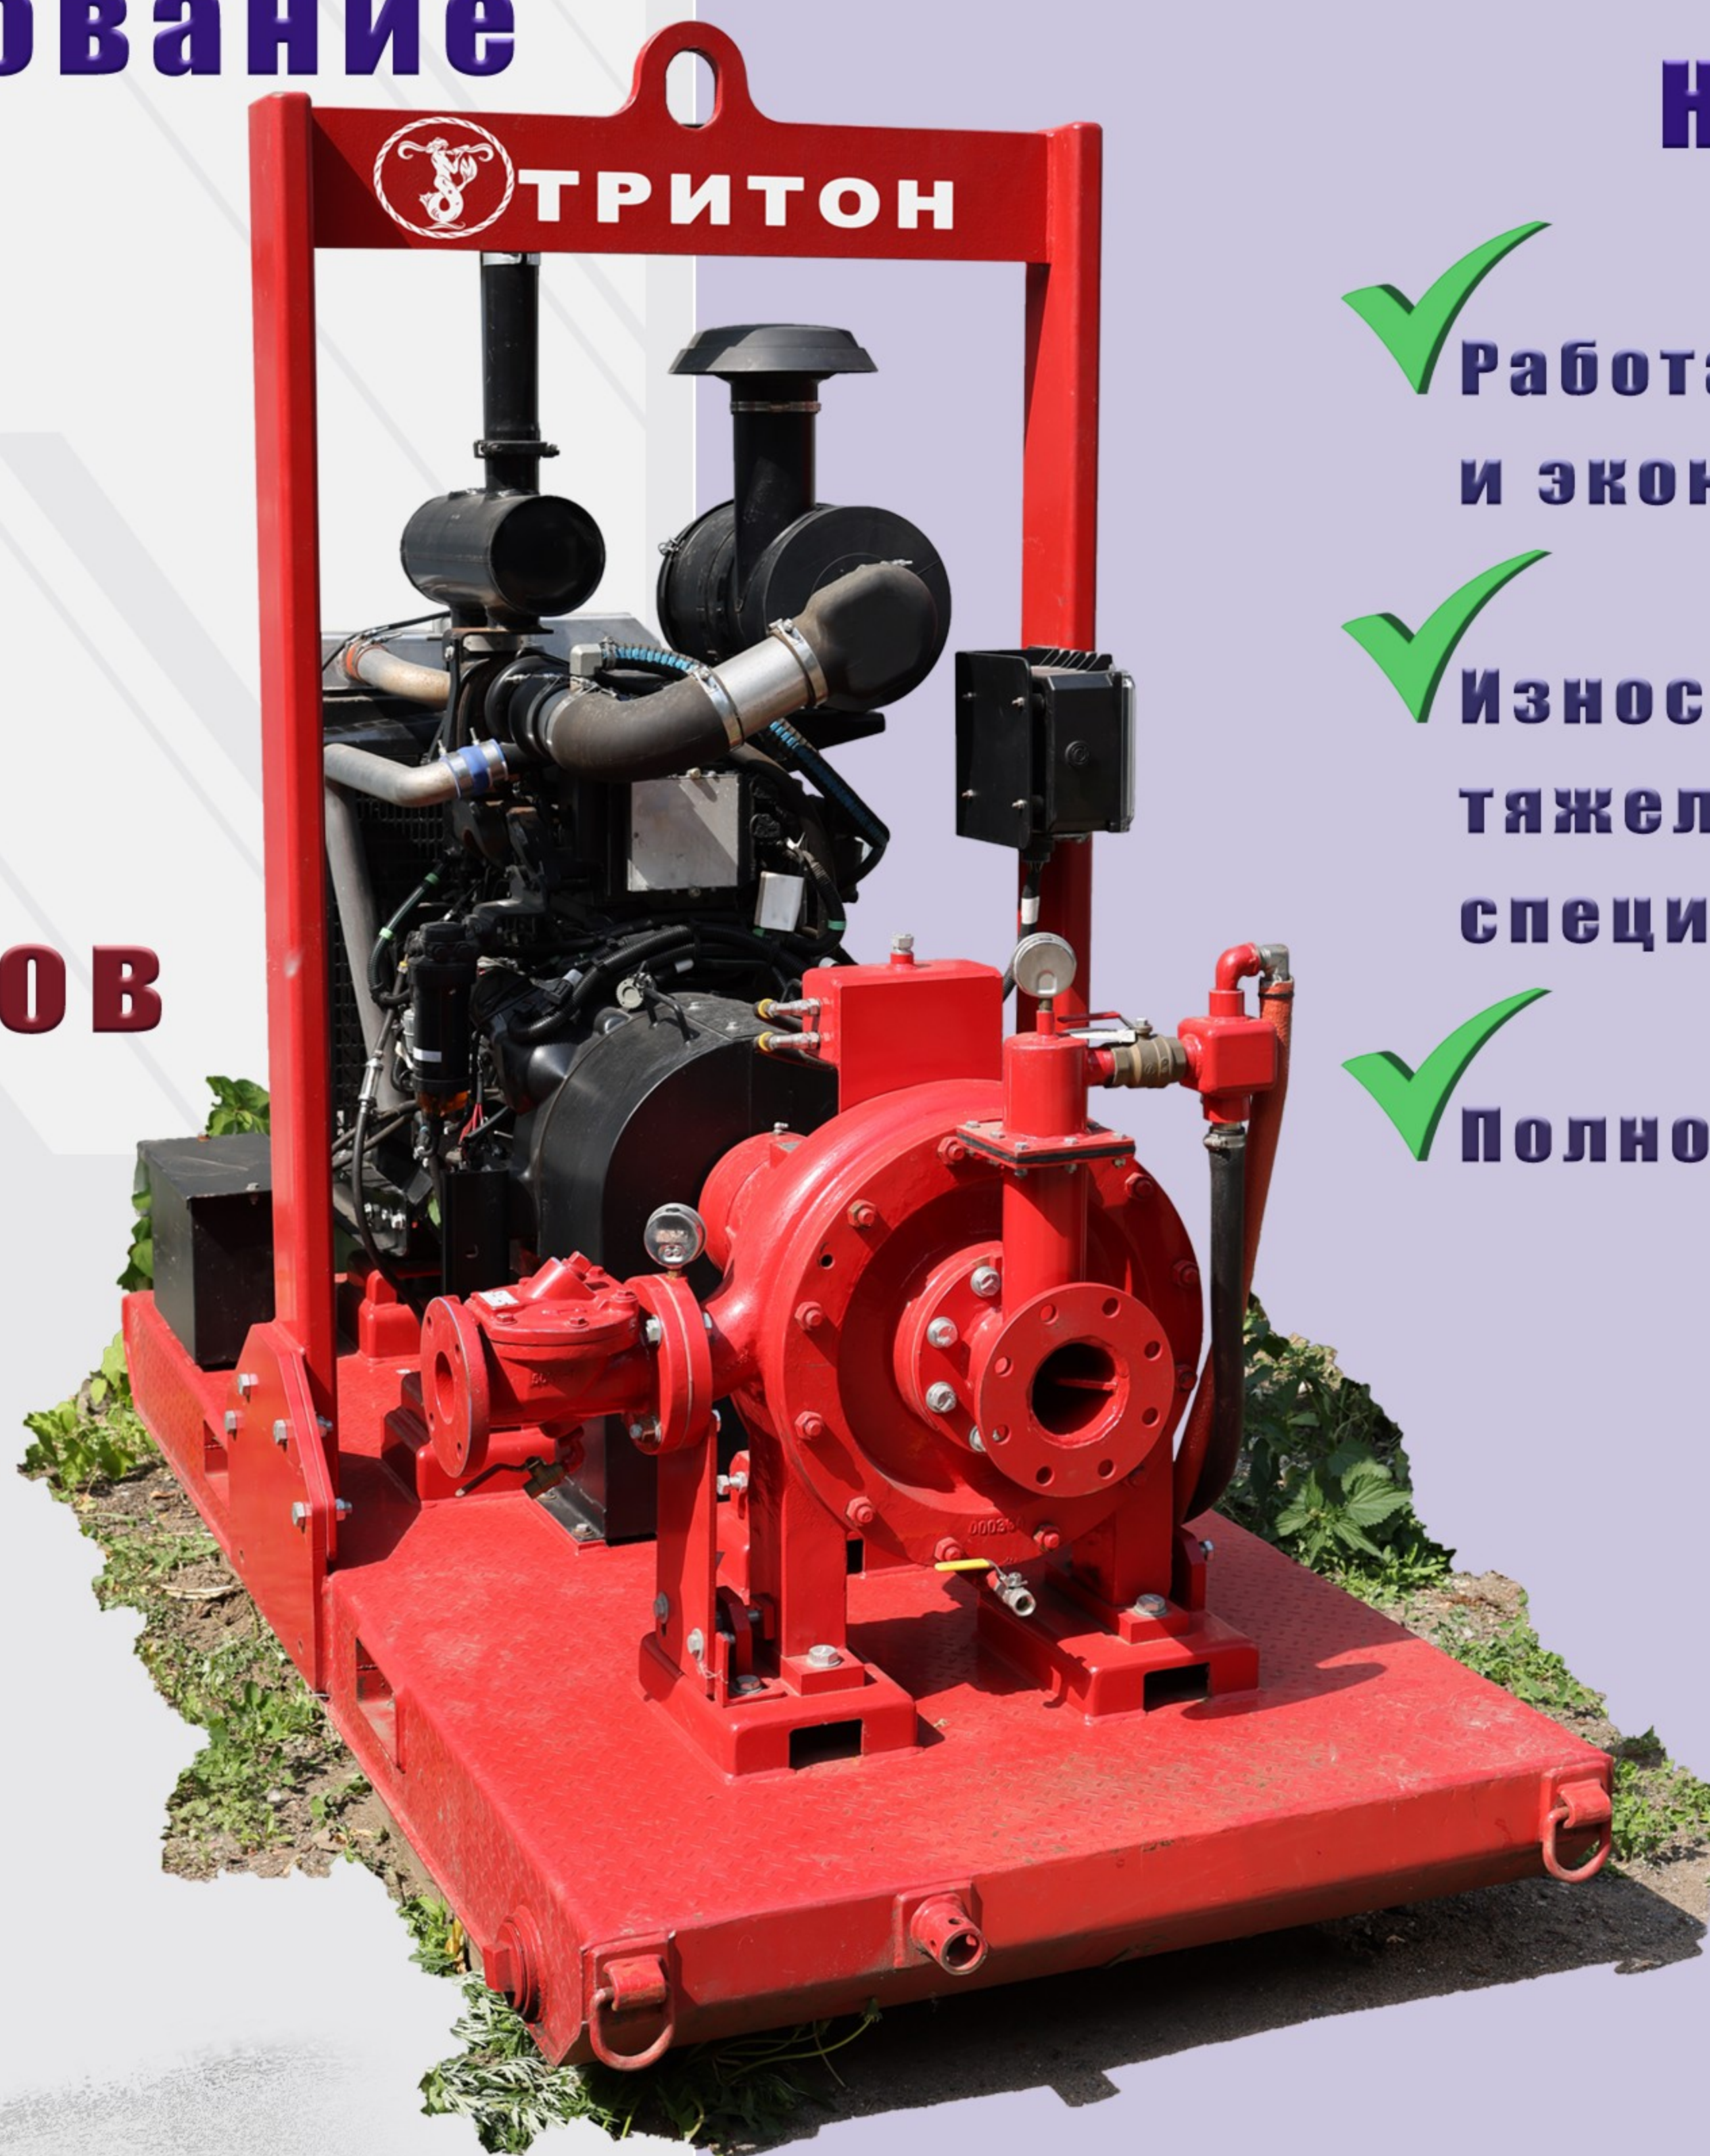

**Техника
и
оборудование**

**для
болот
и
водоемов**

GRAFFT
С О М П А Н И

Насосные станции ТРИТОН

- ✓ **Работают 24/7 и отличаются высокой надежностью и экономичностью.**
- ✓ **Износостойкие, предназначены для тяжелых условий эксплуатации, специально разработаны в мобильном варианте.**
- ✓ **Полностью автоматизированная система заливки**