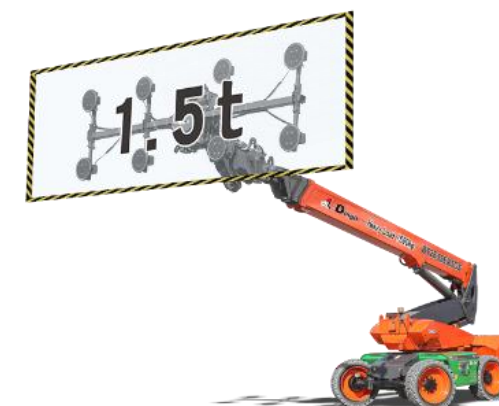

Подъемник для
стекла и панелей