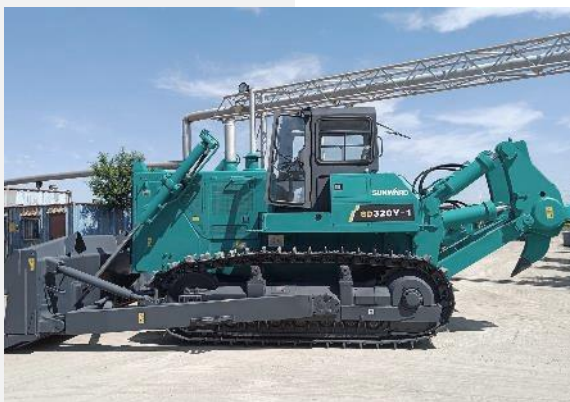

## Горное оборудование

## Карьерные экскаваторы

## Дизельные и бензиновые вилочные погрузчики

- ✓ Грузоподъемность 1 – 25 тонн
- ✓ Двигатели Isuzu, Mitsubishi, Cummins

- ✓ Высокая надежность
- ✓ Простота обслуживания и ремонта
- ✓ Большой выбор опций и навесного оборудования
- ✓ Отличные характеристики производительности

Буровые  
установки

Гусеничные  
краны

Бульдозеры

Трубоукладчики

Карьерные  
самосвалы